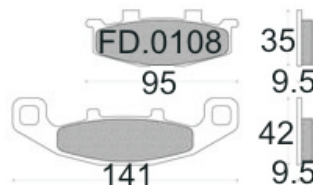

98.1017 Organisch Fr. 64.70

98.1019 Organisch Fr. 70.60