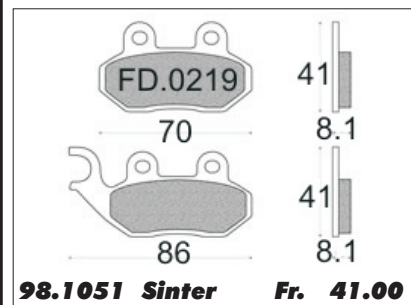

98.1047 Sinter Fr. 21.40

98.1060 Sinter Fr. 47.60

Scooter-Beläge + Backen NEWFREN Plaquette + mâchoire-Scooter NEWFREN

98

98.1062 Sinter Fr. 58.10

98.1052 Organisch Fr. 79.80

98.1053 Sinter Fr. 51.90

98.1051 Sinter Fr. 41.00