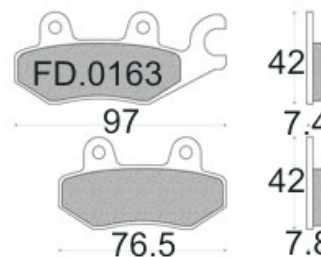

98.1031 Sinter Fr. 50.20

☎ 062/391'30'41

98-25

Fax 062/391'26'89