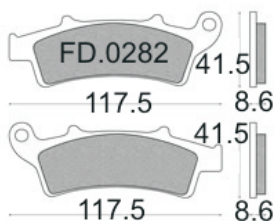

98.1063 Sinter Fr. 32.80

98.1065 Sinter Fr. 56.60

98.1071 Sinter Fr. 30.20

98.1083 Sinter Fr. 42.30

98.1072 Sinter Fr. 39.70

98.1073 Sinter Fr. 39.00

98.1076 Sinter Fr. 42.30

Scooter-Beläge + Backen NEWFREN Plaquette + mâchoire-Scooter NEWFREN