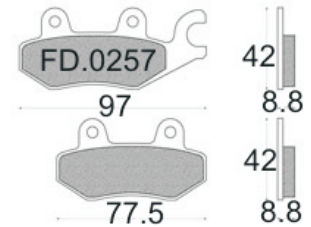

98.1058 Sinter Fr. 51.60

98.1077 Sinter Fr. 45.00