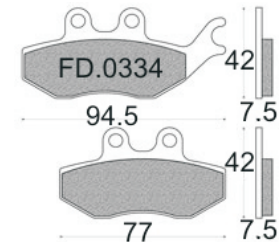

98.1088 Sinter Fr. 38.30