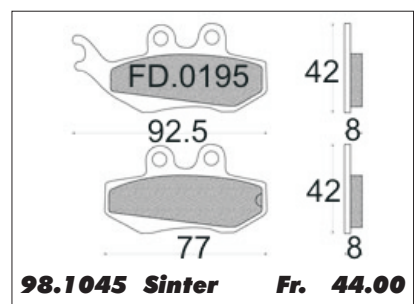

98.1043 Sinter Fr. 27.90