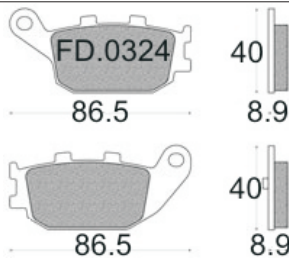

98.1079 Sinter Fr. 52.90