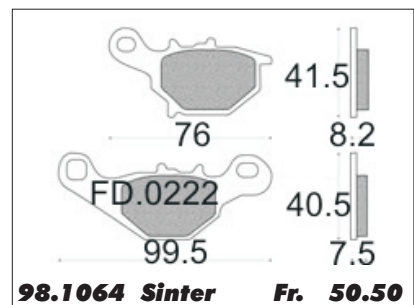

98.1053 Sinter Fr. 51.90