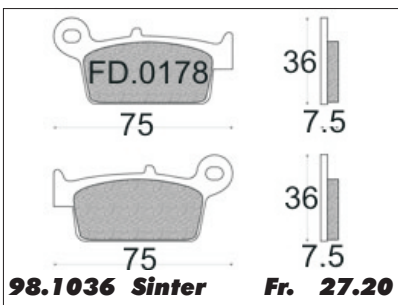

Fax 062/391'26'89

Scooter-Beläge + Backen NEWFREN
Plaquette + mâchoire-Scooter NEWFREN

98

98.1032 Sinter Fr. 28.60

98.1035 Sinter Fr. 47.80

98.1037 Sinter Fr. 27.10

98.1038 Sinter Fr. 27.60

98.1036 Sinter Fr. 27.20