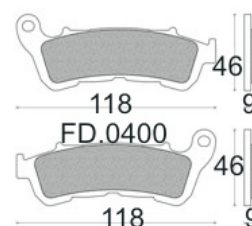

98.1008 Sinter Fr. 50.20