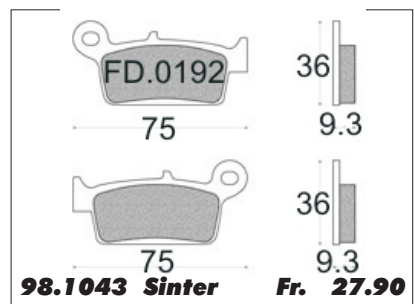

98.1039 Sinter Fr. 50.20