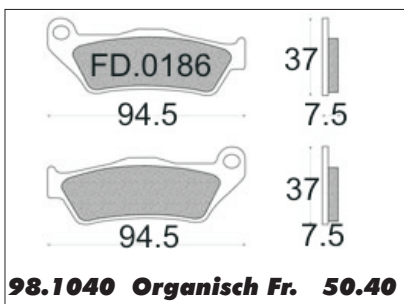

98.1038 Sinter Fr. 27.60