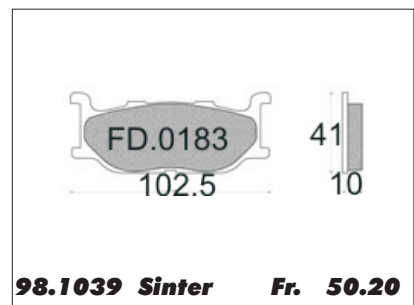

Fax 062/391'26'89

Scooter-Beläge + Backen NEWFREN
Plaquette + mâchoire-Scooter NEWFREN

98

98.1032 Sinter Fr. 28.60

98.1035 Sinter Fr. 47.80

98.1037 Sinter Fr. 27.10

98.1038 Sinter Fr. 27.60

98.1036 Sinter Fr. 27.20