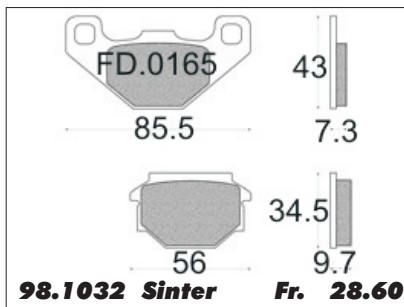

Fax 062/391'26'89

Scooter-Beläge + Backen NEWFREN
Plaquette + mâchoire-Scooter NEWFREN

98

98.1032 Sinter Fr. 28.60

98.1035 Sinter Fr. 47.80

98.1037 Sinter Fr. 27.10

98.1038 Sinter Fr. 27.60

98.1036 Sinter Fr. 27.20