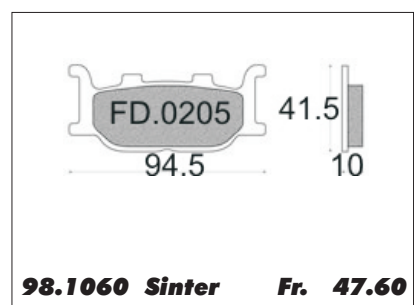

98.1045 Sinter Fr. 44.00

98.1047 Sinter Fr. 21.40

98.1060 Sinter Fr. 47.60