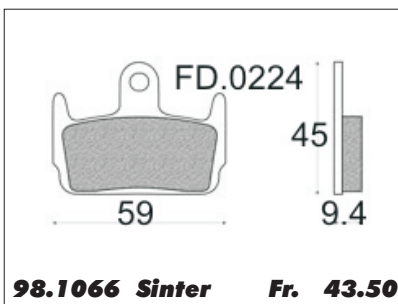

98.1049 Sinter Fr. 50.20