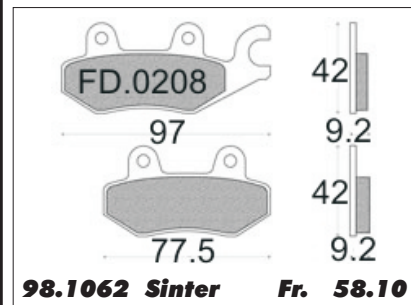

Scooter-Beläge + Backen NEWFREN Plaquette + mâchoire-Scooter NEWFREN

98