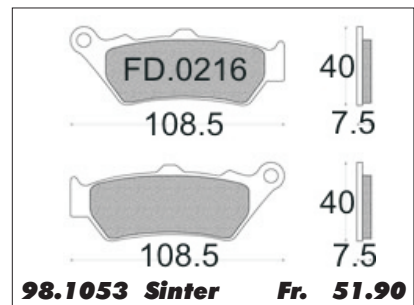

98.1047 Sinter Fr. 21.40

98.1060 Sinter Fr. 47.60

Scooter-Beläge + Backen NEWFREN Plaquette + mâchoire-Scooter NEWFREN

98

98.1062 Sinter Fr. 58.10

98.1052 Organisch Fr. 79.80

98.1053 Sinter Fr. 51.90

98.1051 Sinter Fr. 41.00