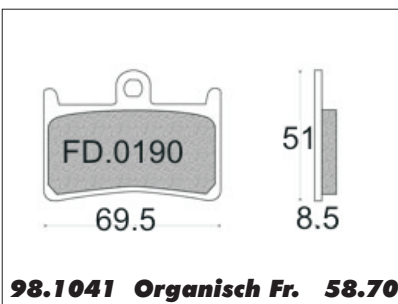

98.1036 Sinter Fr. 27.20